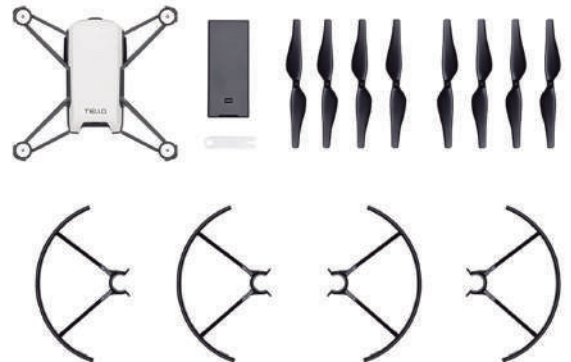

TELLO STD

- Distancia de Transmisión: **100 m**
- Posicionamiento Visual: **No**
- Estabilizador: **Electrónico**
- Píxeles efectivos: **5MPX / HD**
- Velocidad: **29 km/h**
- Tiempo de vuelo: **13 Min**

PRECIO: S/. 549.00*
INCLUYE CAPACITACIÓN**